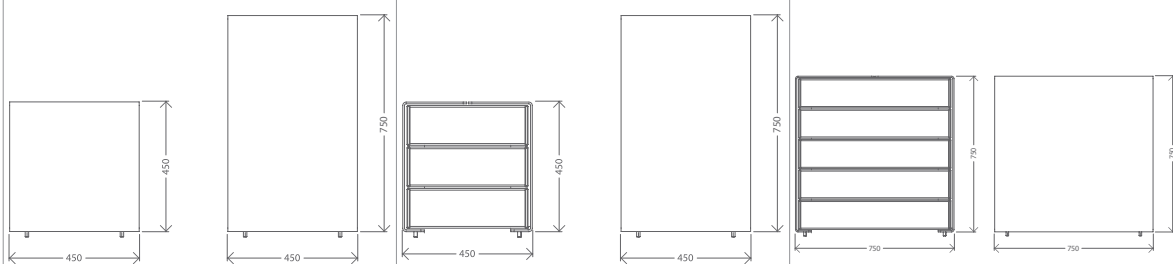

**CARACTÉRISTIQUES
TECHNIQUES**

- Hauteur : 450 ou 750 mm
- Longueur : 450 mm
- Largeur : 450 mm
- Structure en acier massif, épaisseur 6 mm
- Intérieur : bac polyester

- Hauteur : 450 ou 750 mm
- Longueur : 450 mm
- Largeur : 450 mm
- Structure en acier massif, épaisseur 6 mm
- Intérieur : bac polyester
- 2 faces en chêne ou en bois exotique, épaisseur 22 mm

- Hauteur : 750 mm
- Longueur : 750 mm
- Largeur : 750 mm
- Structure en acier massif, épaisseur 6 mm
- Intérieur : bac polyester
- 2 faces en chêne ou en bois exotique, épaisseur 22 mm

SCHÉMA

RECOMMANDATION DE POSE

- Fixation par tiges d'ancrage (non fournies)

- Pieds réglables

FINITION - PEINTURE

- Acier peint sur zinc
- Monochrome ou bicolore

- Structure acier : peint sur zinc
- Bois : lasuré chêne clair, acajou ou bois brut

RÉFÉRENCES

	450 x 450 Haut. 450 mm	450 x 450 Haut. 750 mm	750 x 750 Haut. 750 mm
Jardinière acier	306420	306421	306429
Jardinière bois-acier	306422	306423	306424

**CONFIGURATIONS
POSSIBLES**