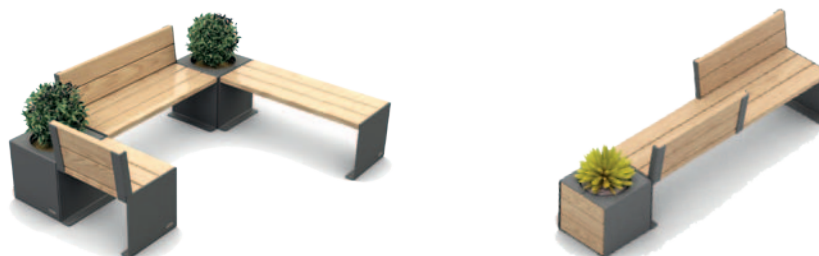

**CONFIGURATIONS
POSSIBLES**